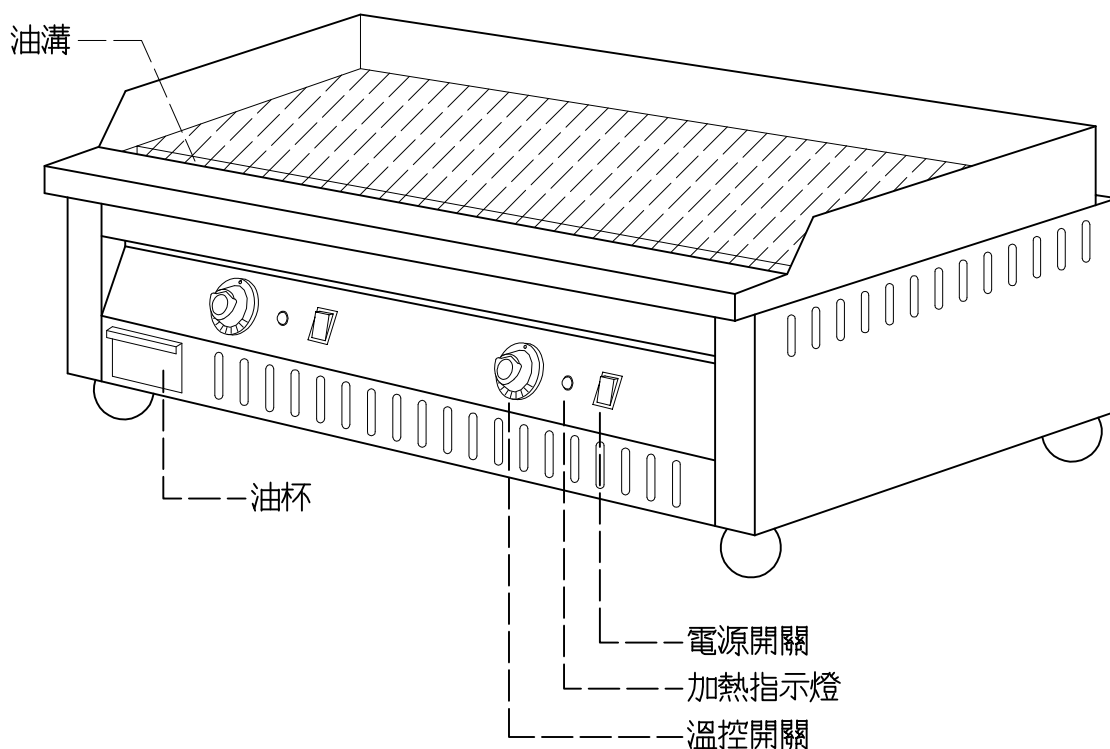

設備名稱	桌上型煎板爐－電力	廚霸王產品系列	
外型尺寸	840*750*300 m/m	數量	台

材 質 說 明：

- 1.煎板採用鋼板製作。
- 2.煎板尺寸：840*550*19 m/m。
- 3.圍板使用 1.0 m/m 厚不銹鋼板製。
- 4.使用電力：3 ϕ 220V－8.1KW，附電磁開關，溫控開關。
- 5.附四只高低調整腳。